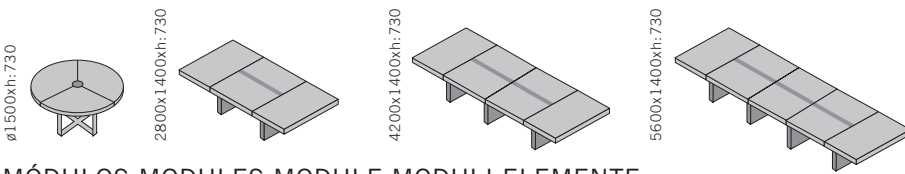

TOURING

● COLECCIÓN ALTA BY SHETUG
DESIGN BY ROBERTO DANESI

●●● shetug

TOURING

MESAS·DESKS·BUREAUX·SCRIVANIE·TISCHE

mesas de alta direcció·presidential desks·bureaux de prestige·scrivanie presidenziali·schreibtische für top management

mesas de juntas·conference tables·tables de réunions·tavoli riunioni·konferenztische

MÓDULOS·MODULES·MODULE·MODULI·ELEMENTE

mueble auxiliar·credenza·meuble auxiliaire
mobile di servizio·Aufsatzschrank

librerías·filing units·bibliothèques·librerie·bücherregale